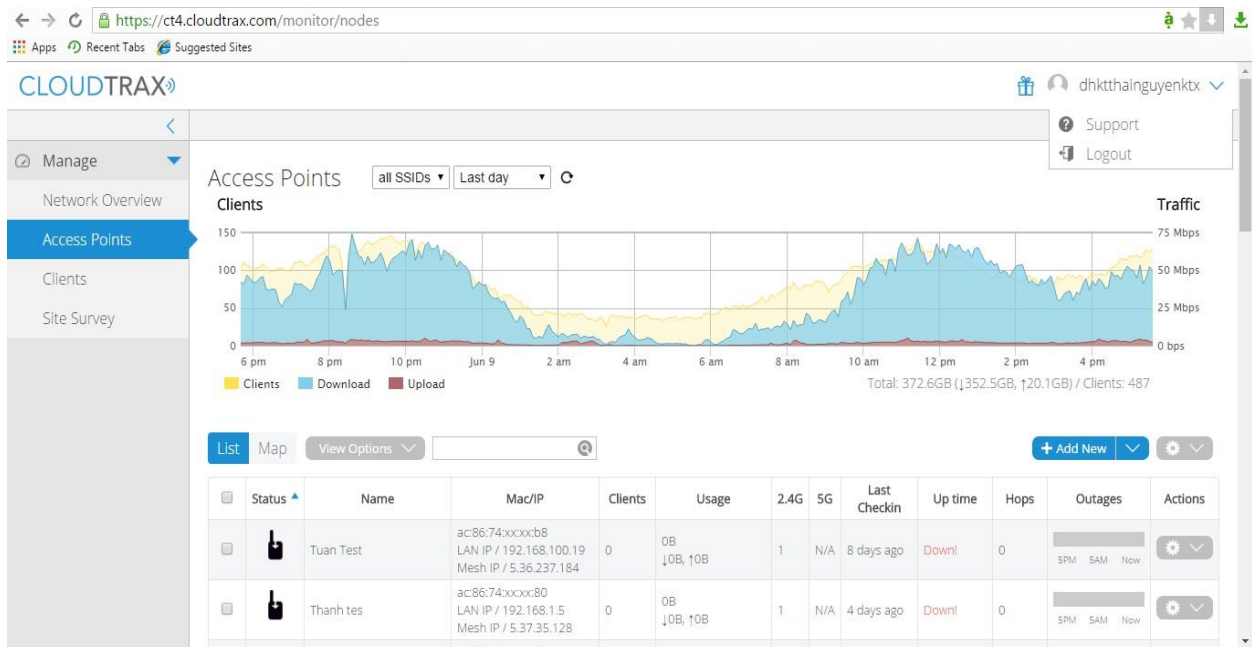

Áp dụng công nghệ lưới wifi tiên tiến nhất hiện nay, tạo ra vùng phủ sóng rộng giúp người sử dụng thoải mái di chuyển trong vùng phủ mà vẫn giữ được kết nối.

Với mệnh giá thẻ trả trước đa dạng, phù hợp cho tất cả các đối tượng sử dụng, tạo điều kiện thuận lợi cho sinh viên, giảng viên và nhân viên trong trường tiếp cận thông tin, phục vụ cho nhu cầu học tập và nghiên cứu với chi phí thấp nhất.

1. Hệ thống điều khiển tổng của từng tầng giảng đường

## 2. Wifi phát và chuyển tiếp tín hiệu

## 3. Giao diện tổng quan hệ thống